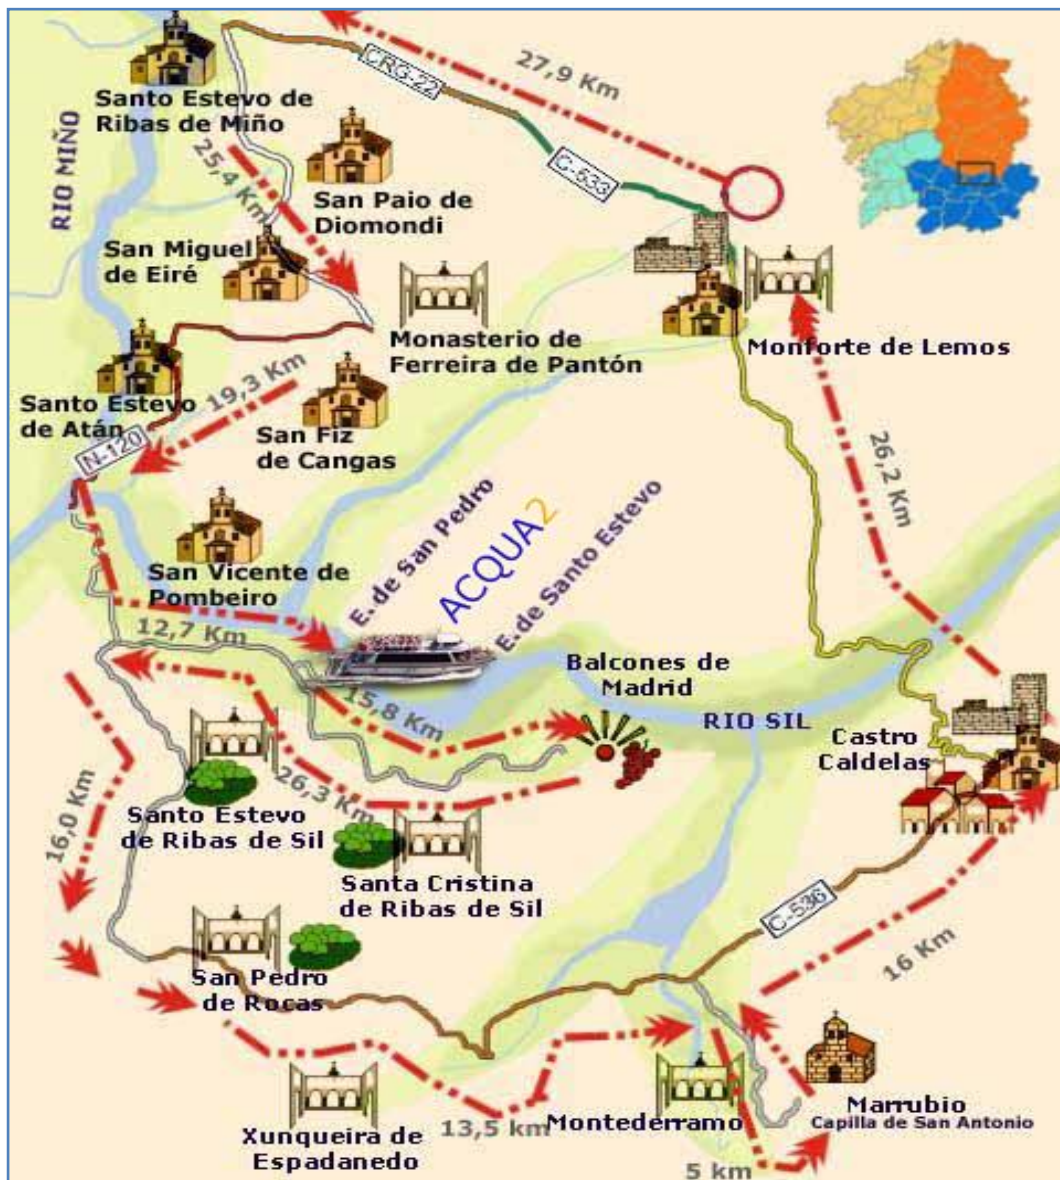

Plano Turístico RIBEIRA SACRA

Editado por TURGALICIA

Embarcadero de Santo Estevo

Louintra, Nogueira de Ramuín (Ourense)

Coordenadas GPS

N 42° 24' 28.01" W 7° 38' 33.43"

Información y Reservas

Teléfonos 902 100 403 - 982 254 545 - 600 968 847

Directamente en el Club Náutico de Santo Estevo ó en el barco ACQUA2